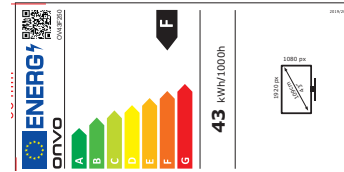

PC AUDIO SES GİRİŞİ

2 x 8 W SES ÇIKIŞI

ENERJİ GÖRSEL

UZAKTAN KUMANDA