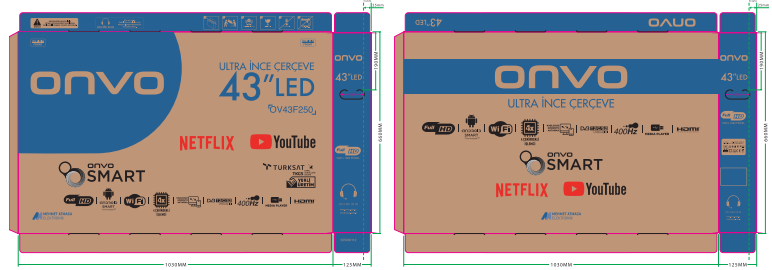

ÜRÜN BİLGİLENDİRME ETİKETİ

OV43F250 - ONVO 43" FRAMELESS FULL HD ANDROID SMART LED

EAN KODU	8682655701123
MENŞEİ	TÜRKİYE
KOLİ ÖLÇÜSÜ (CM)	103 x 12.5 x 66
KOLİ AĞIRLIK (KG)	Net: 7.2kg Gross: 9.5kg
ÜRÜN ÖLÇÜSÜ (STAND HARIÇ)	963 x 89.8 x 561 mm
VESA ÖLÇÜSÜ (MM)	200 x 200
ÜRÜN DESİ	29

KOLİ GÖRSEL

TEKNİK ÖZELLİK

43" 109 EKTRAN

ULTRA İNCE ÇERÇEVE

1920x 1080 FULL HD

DAHİLİ UYDU ALICISI

ANDROİD SMART

4 ÇEKİRDEKLİ İŞLEMCİ

8 GB ROM / 1 GB RAM

DAHİLİ WIFI

400 HZ

DVB-T2/C YAYIN DESTEĞİ

3 x HDMI

2 x USB GİRİŞİ [KLAVYE/MOUSE-MEDIA PLAYER]

VGA-AV-YPbPr-ETHERNET GİRİŞLERİ

KULAKLIK-OPTİK SES ÇIKIŞLARI

PC AUDIO SES GİRİŞİ

2 x 8 W SES ÇIKIŞI

ENERJİ GÖRSEL

UZAKTAN KUMANDA