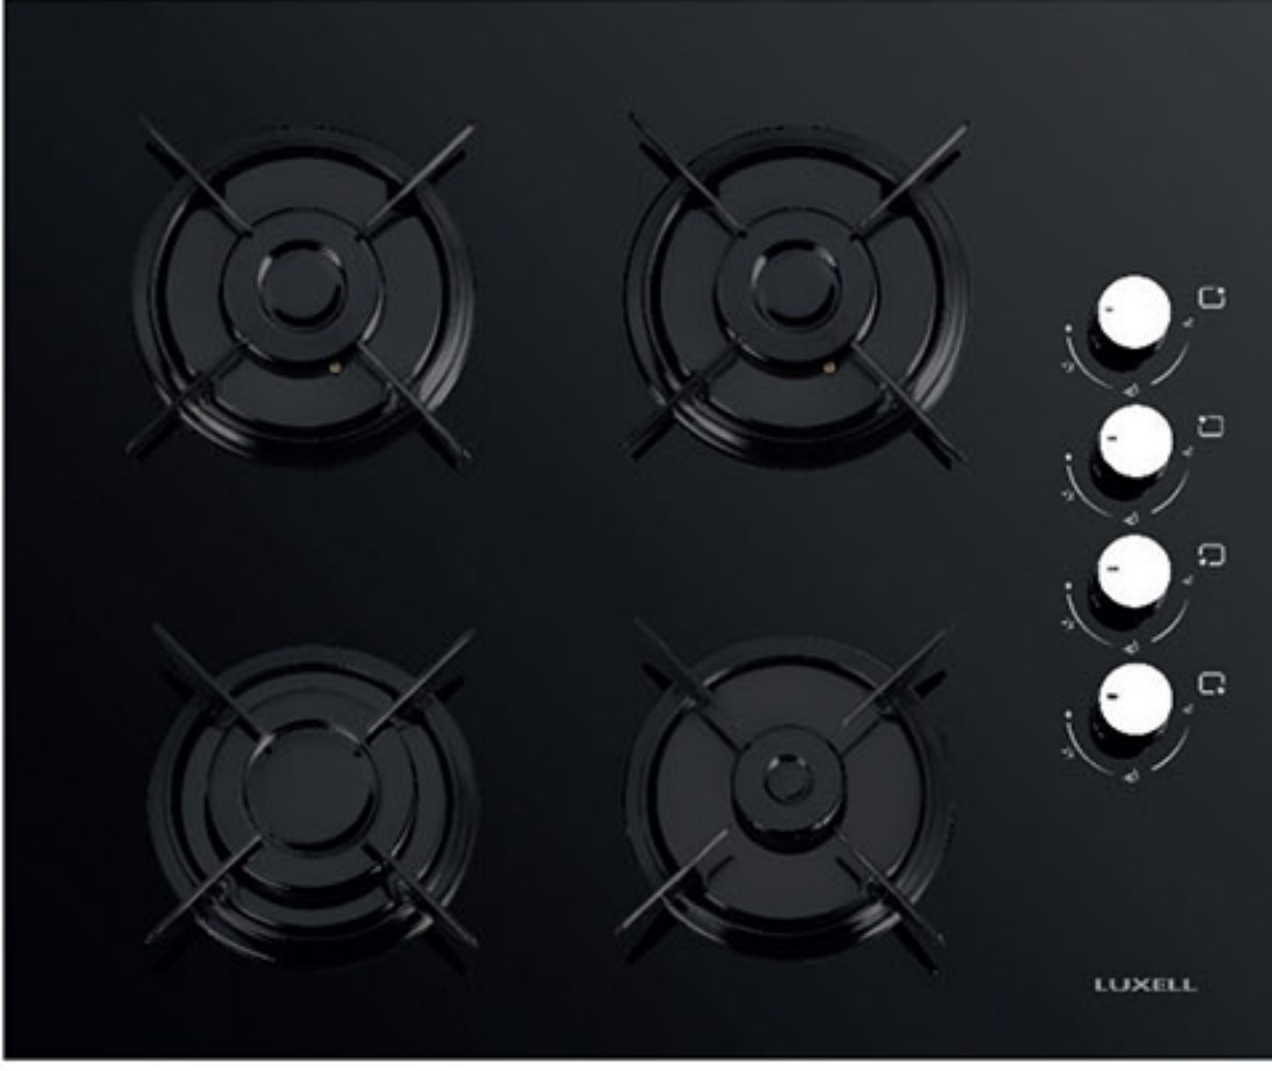

Siyah Cam Ankastre Ocak 40 TAHDF

- Yüksek ısıya dayanıklı siyah cam yüzey
- 4 gözü doğalgazlı pişirme
  - -Sol ön 1 gözü 2,2 KW yüksek güç
  - -Arka 2 gözü 1,67 KW orta güç
  - -Sağ alt 1 gözü 1,1 KW düşük güç
- Düğmeden otomatik çakmaklı
- Gaz kesme emniyet sistemi
- Double kaplamalı döküm görünümlü emaye ızgaralar