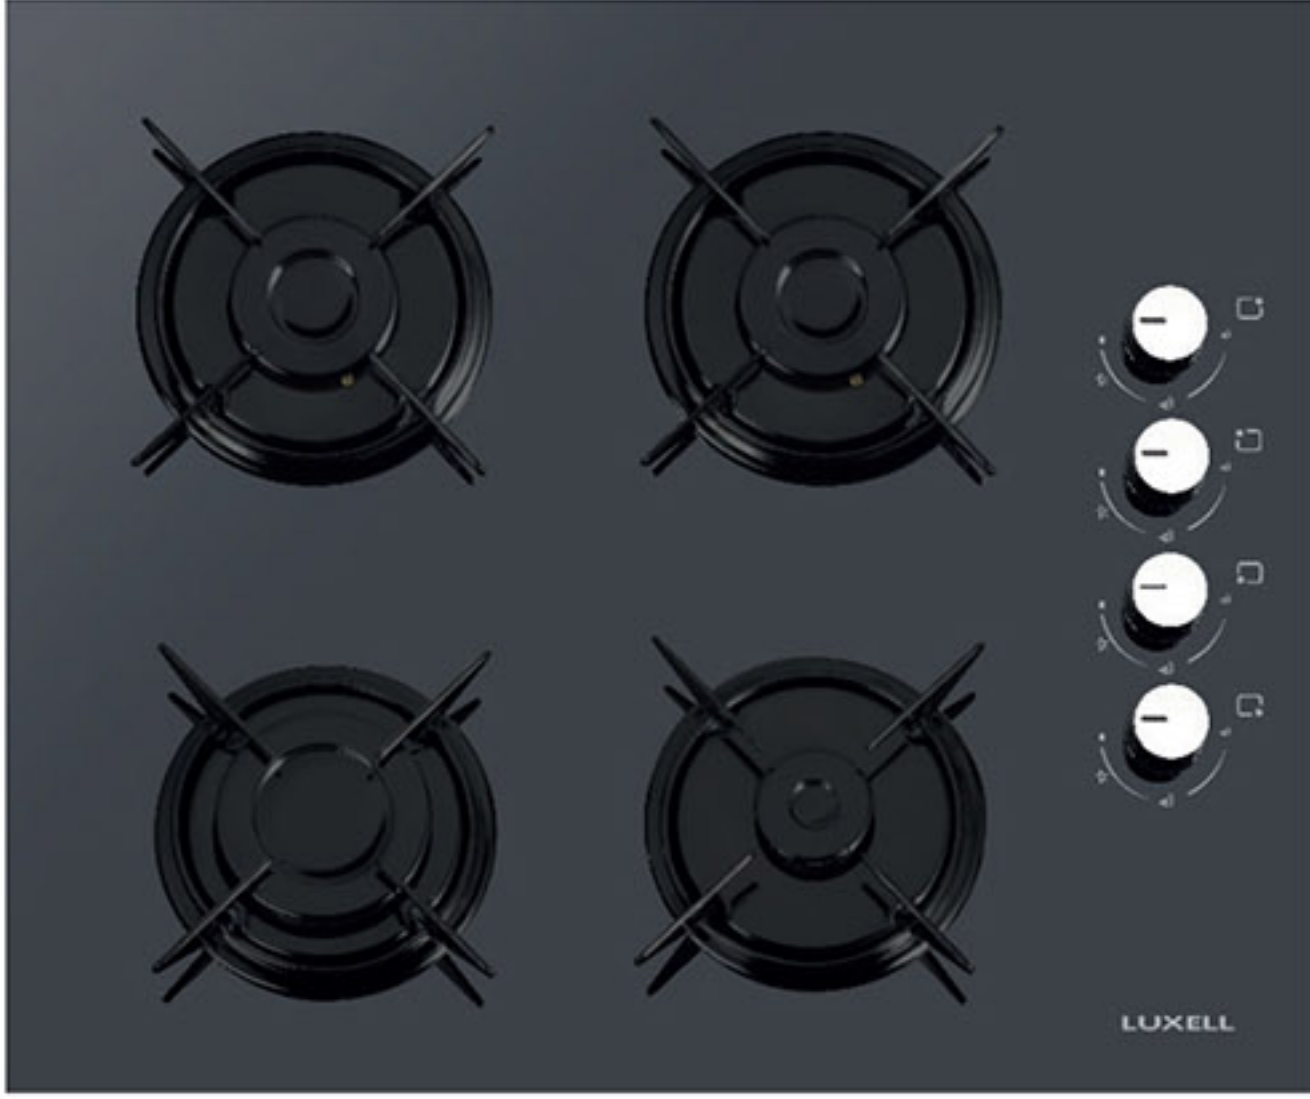

Kolay temizlenebilen,
çıkarılabilir çift camlı kapak

Ankastre Setler

Gri Cam Davlumbaz DA-835

- ◆ 650 m³/h çekim gücü
- ◆ Uzaktan kumanda
- ◆ Led aydınlatma
- ◆ Dokunmatik kontrol
- ◆ Makede yıkanabilir alüminyum filtre